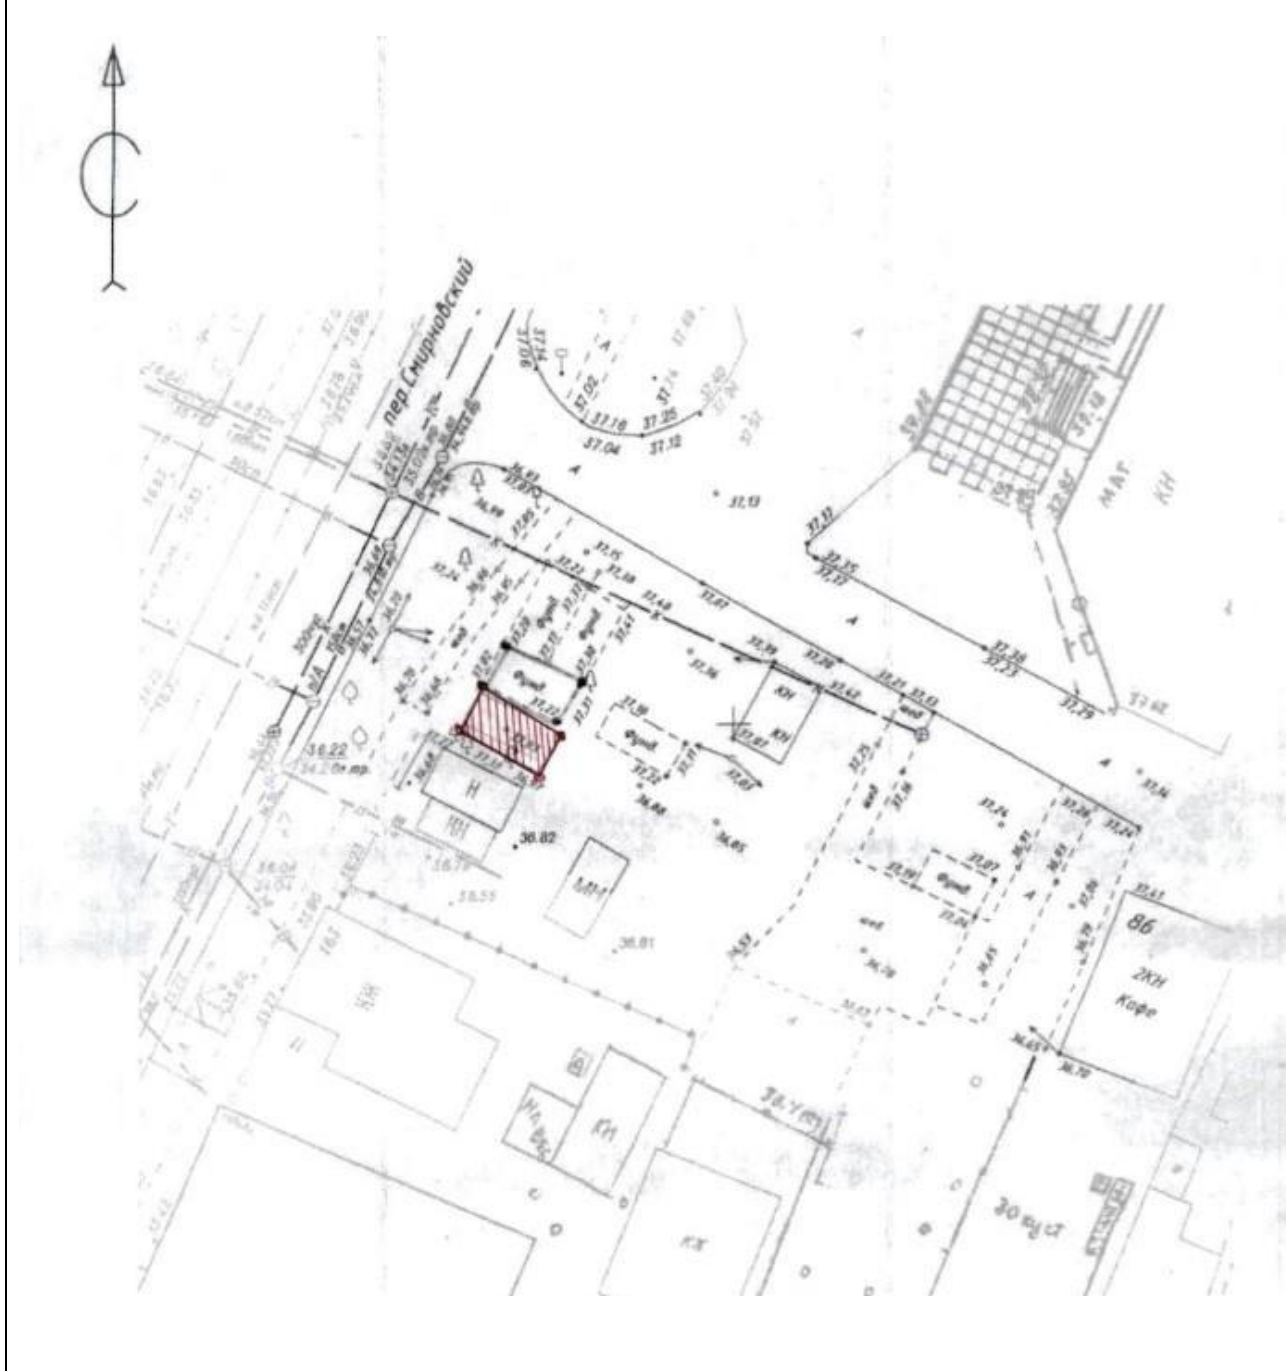

20	20Г20	Ростовская обл., г. Таганрог, около пер. Смирновский, 139	61:58:0002005: ЗУ1	Гараж	19

Графическое изображение места (мест) размещения объекта (объектов)