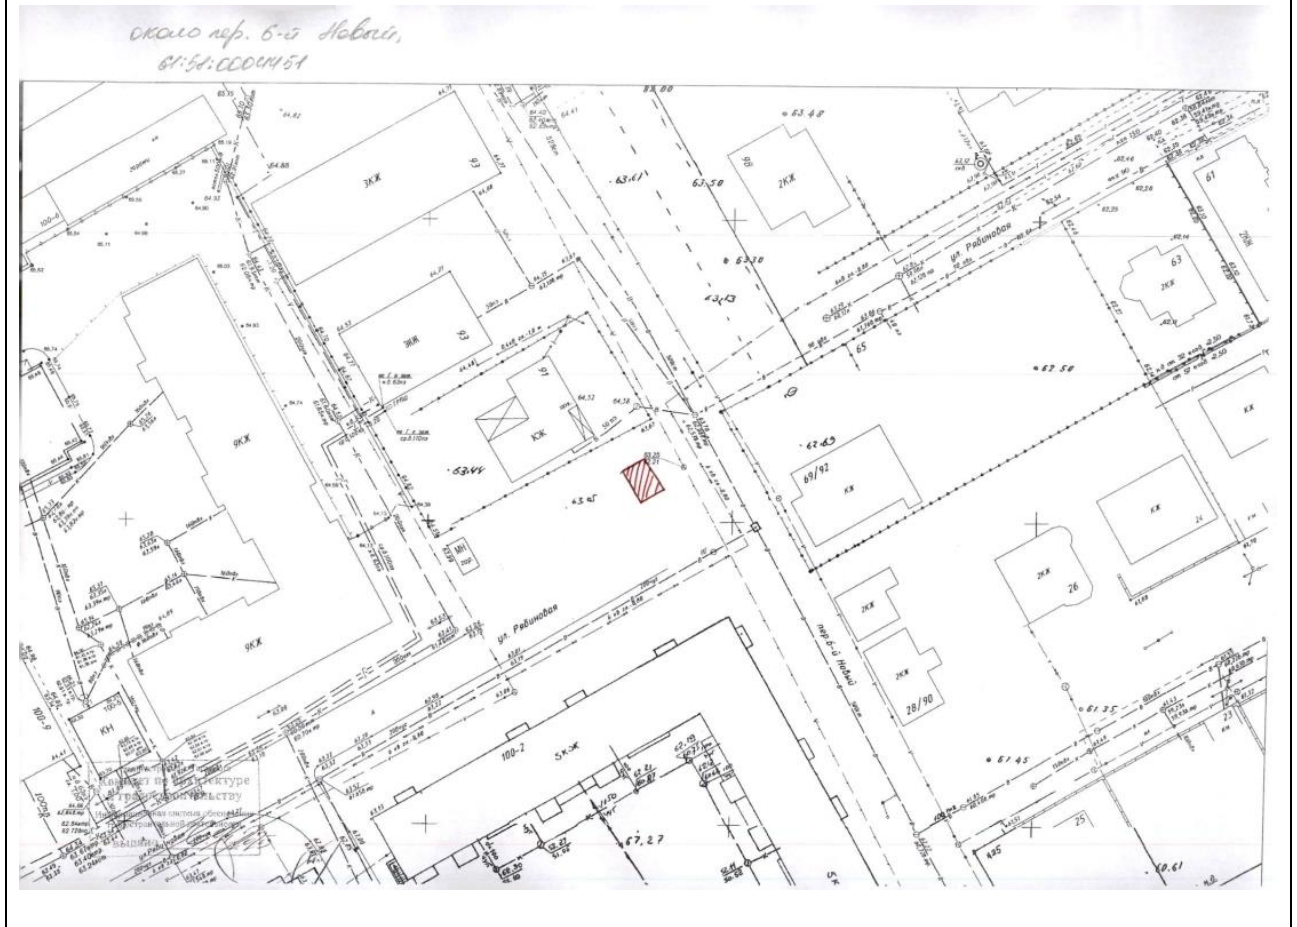

27	27Г27	Ростовская обл., г. Таганрог, около пер. 6-й Новый	61:58:0004451:3У1	Гараж	25

Графическое изображение места (мест) размещения объекта (объектов)