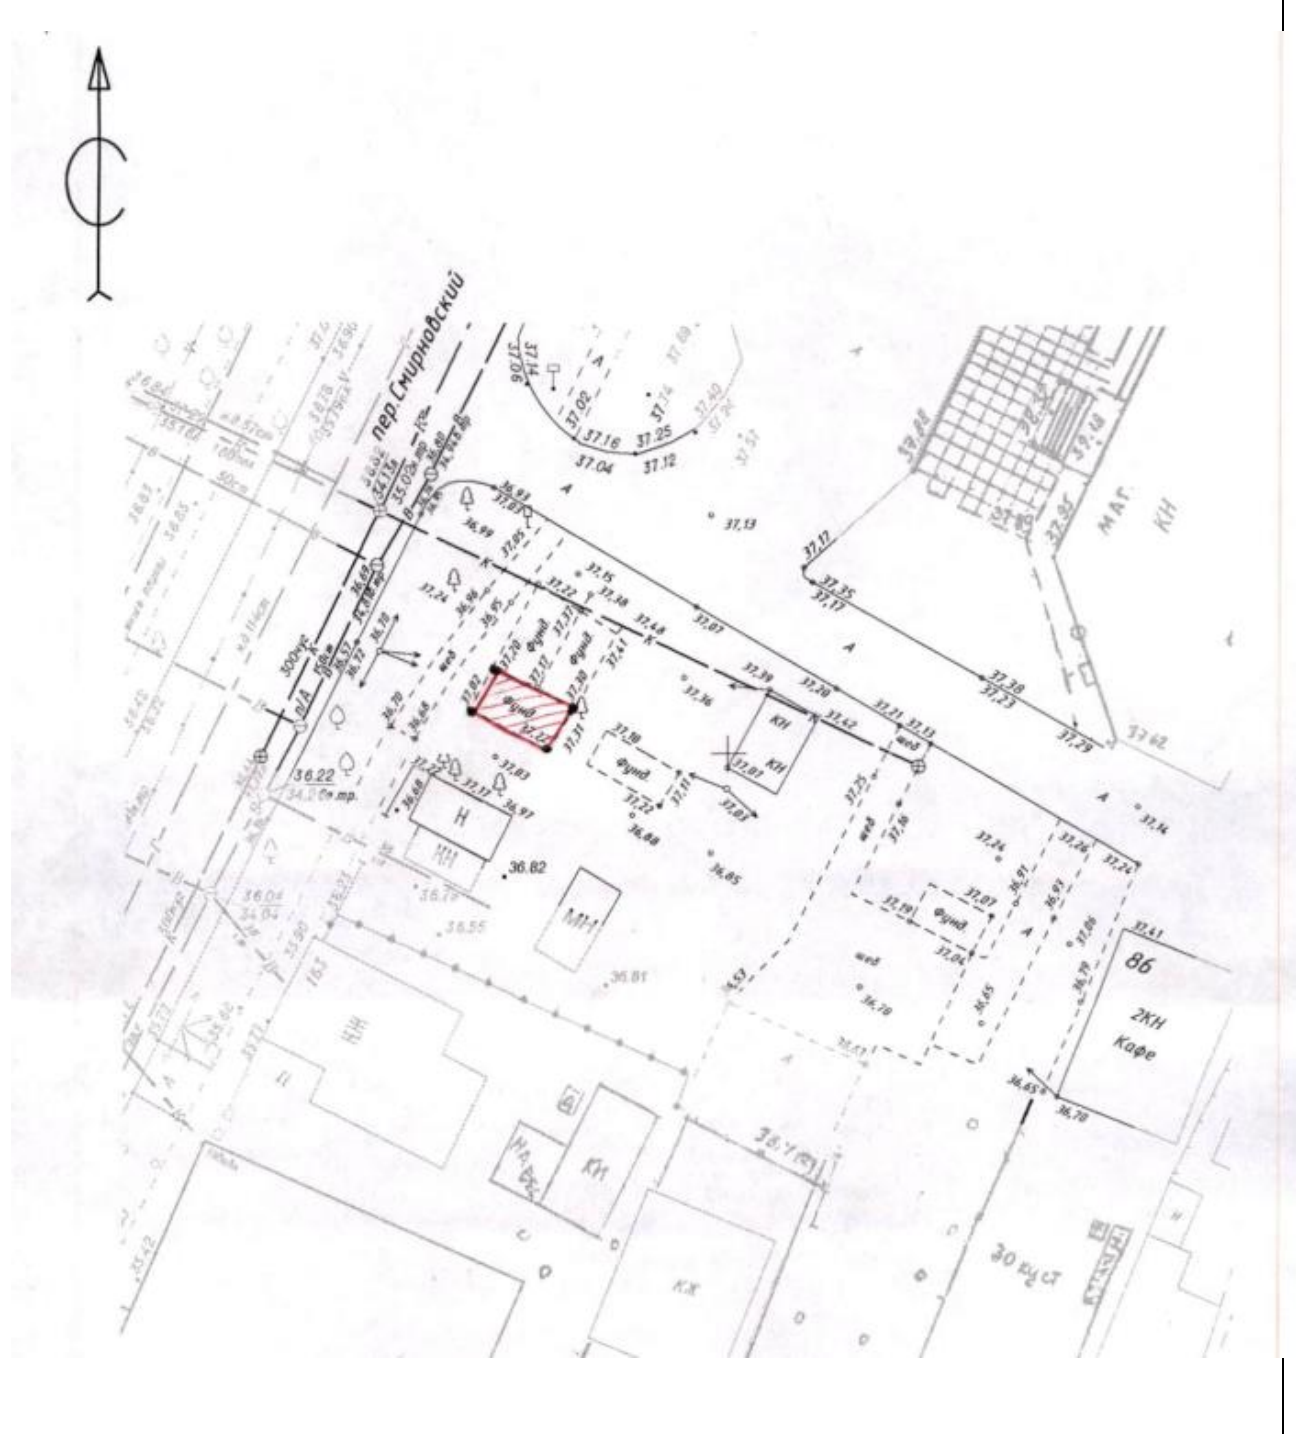

21	21Г21	Ростовская обл., г. Таганрог, около пер. Смирновский, 139	61:58:0002005: ЗУ2	Гараж	21

Графическое изображение места (мест) размещения объекта (объектов)