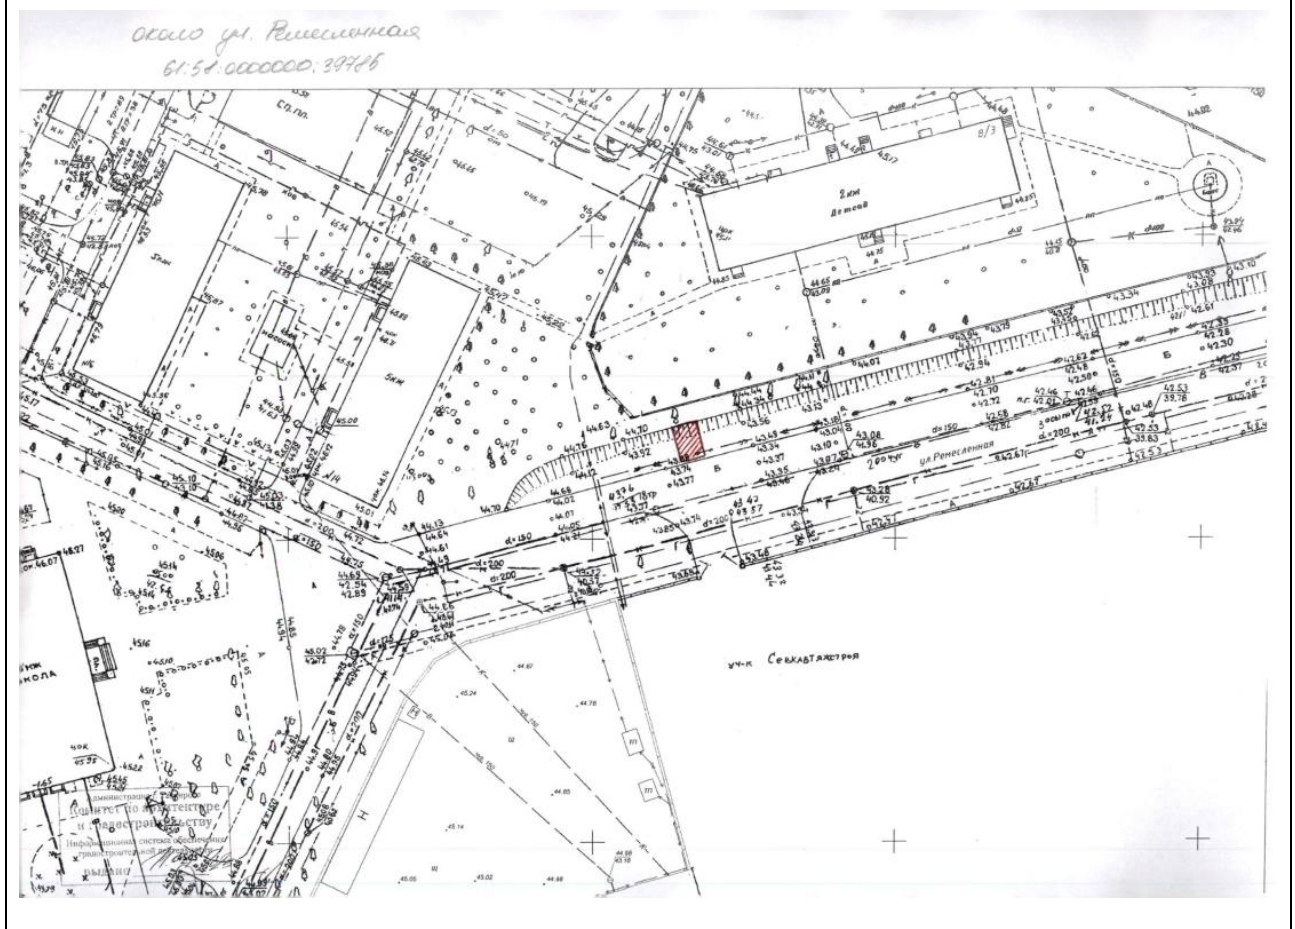

26	26Г26	Ростовская обл., г. Таганрог, около ул. Ремесленная (между ул. Котлостроительная и ул. Большая Бульварная, ул. Седова)	61:58:000000:39785	Гараж	16

Графическое изображение места (мест) размещения объекта (объектов)