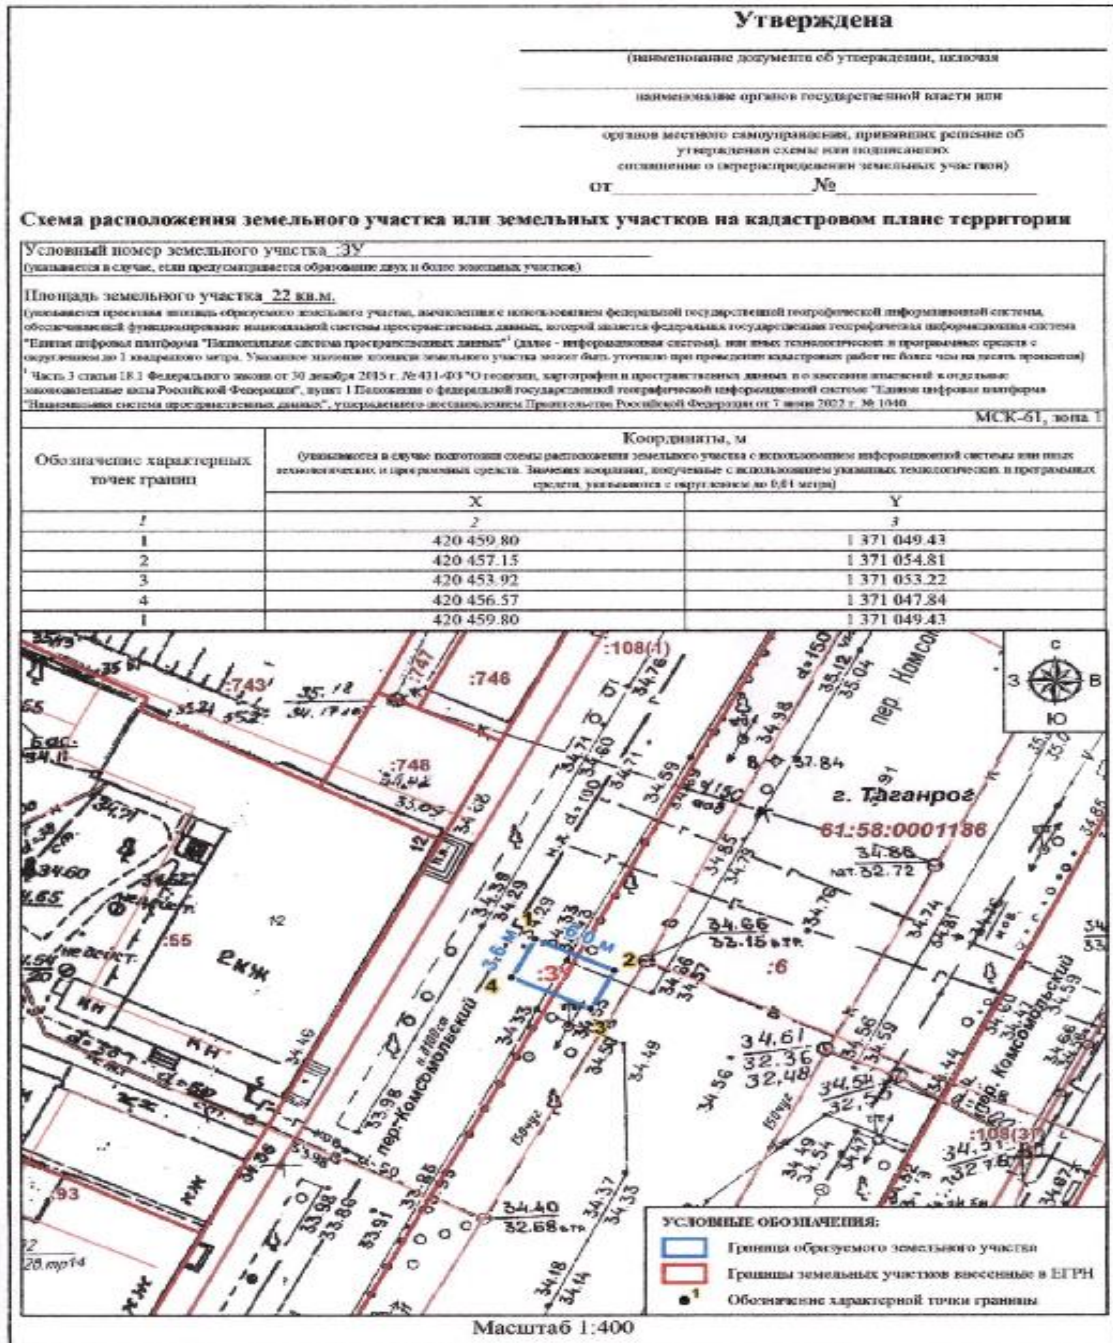

32	32Г32	Ростовская обл., г. Таганрог, около пер. Комсомольский, 12	61:58:0001186:ЗУ1	Стоянка	22

Графическое изображение места (мест) размещения объекта (объектов)