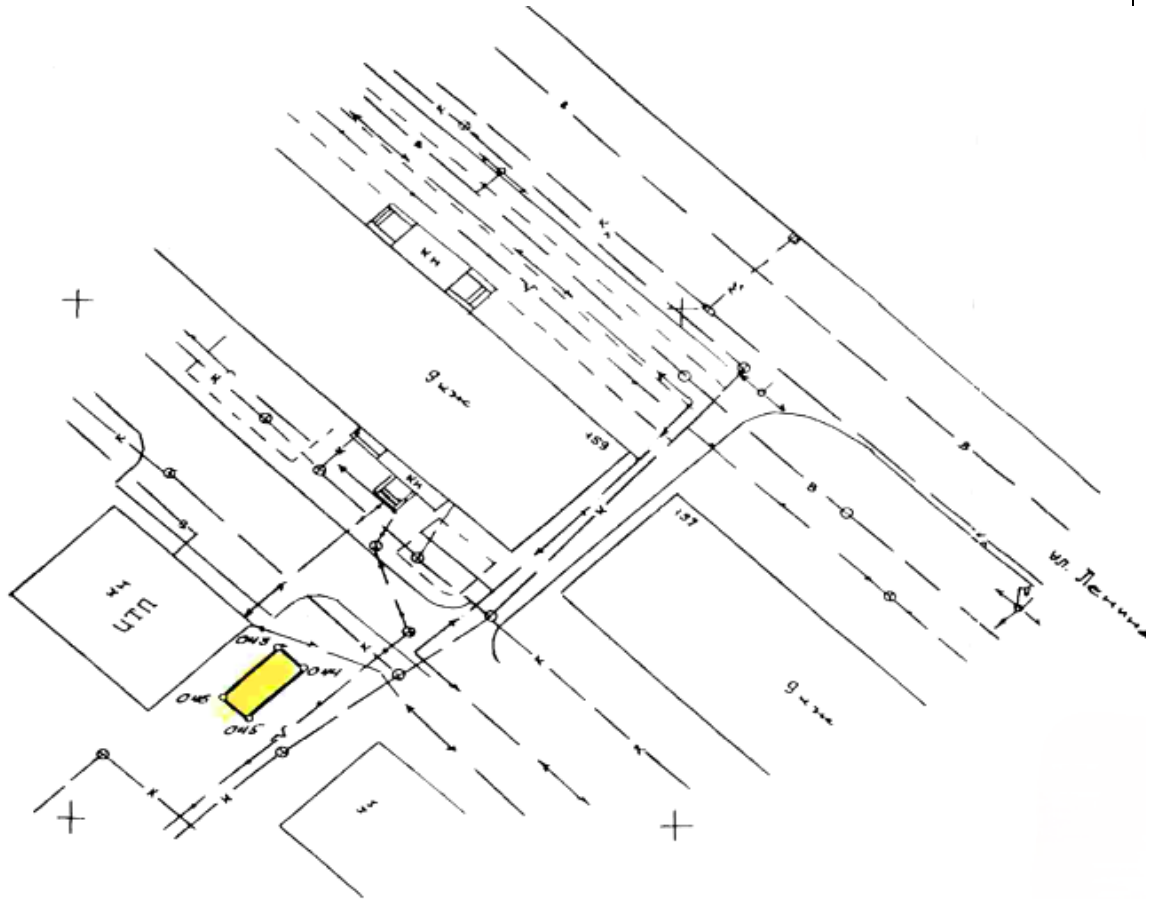

13	13Г13	Ростовская обл., г. Таганрог, около ул. Ленина, 157	61:58:0003093:21	Гараж	18

Графическое изображение места (мест) размещения объекта (объектов)